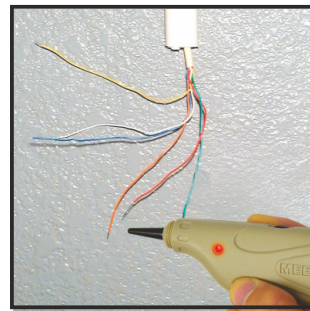

## 聲光提示

內置  
微處理器

- 非接觸式測試探針有聲辨別電線或者電纜
- 快速, 精準的追蹤電線從源端到末端
- 可調整感應度辨別真假信號
- 通斷測試帶聲音提醒
- 雙色LED 燈指示電話線診斷檢測
- 聲音反饋

MS-78WT1

MS-47TR

MS-P1WT

### ● 在通斷測試中, 連續的聲音和LED燈光提醒

聲明: 產品顏色以實物為準, 圖片顏色僅供參考

通斷檢測

電線辨別

電線追蹤

**MEET International Ltd.**  
**MEET (China) LTD.**  
MANUFACTURER AND EXPORTER

Flat 1509, 15/F., Westin Centre, 26 Hung To Road, Kwun Tong, Kowloon, Hong Kong.  
香港九龍觀塘鴻圖道26號威登中心15樓1509室  
Website : [www.meet.com.hk](http://www.meet.com.hk) [www.meetprofessional.com](http://www.meetprofessional.com) [www.meetishop.com](http://www.meetishop.com)  
Tel : +852 29504689 E-mail : [sales@meet.com.hk](mailto:sales@meet.com.hk)