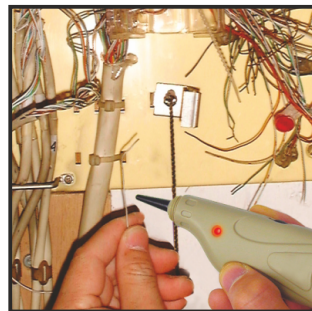

電線追蹤器套裝

聲光提示

內置
微處理器

- 非接觸式測試探針有聲辨別電線或者電纜
- 快速, 精準的追蹤電線從源端到末端
- 可調整感應度辨別真假信號
- 通斷測試帶聲音提醒
- 雙色LED 燈指示電話線診斷檢測
- 聲音反饋

● 在通斷測試中, 連續的聲音和LED燈光提醒

聲明: 產品顏色以實物為準, 圖片顏色僅供參考

電線辨別

MEET International Ltd.
MEET (China) LTD.
MANUFACTURER AND EXPORTER

Flat 1509, 15/F., Westin Centre, 26 Hung To Road, Kwun Tong, Kowloon, Hong Kong.
香港九龍觀塘鴻圖道26號威登中心15樓1509室
Website : www.meet.com.hk www.meetprofessional.com www.meetishop.com
Tel : +852 29504689 E-mail : sales@meet.com.hk