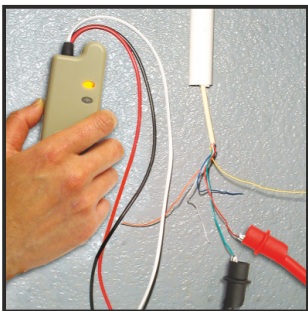

● 在通斷測試中, 連續的聲音和LED燈光提醒

聲明: 產品顏色以實物為準, 圖片顏色僅供參考

通斷檢測