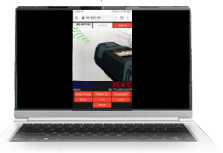

筆記本電腦

*智能電視和投影儀需安裝瀏覽器

功能和參數更改恕不另行通知