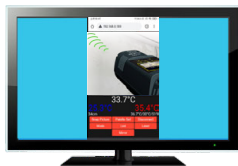

WiFi 連接

能夠全天24小時 / 7日 / 365天監控, 適時拍照帶有數據並存儲進SD卡內或者通過手機熱點或WiFi 路由器連接到PC電腦 / 平板 / 智能手機

完整信息顯示在屏幕上並有遠程功能控制按鈕

谷歌瀏覽器 蘋果瀏覽器
智能手機/平板電腦 (安卓/蘋果)

WiFi 路由器 連接

通過路由器有線連接

智能手機

平板電腦