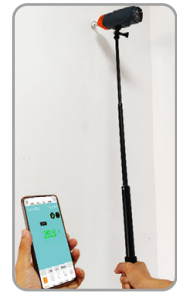

探針式感應

- 1 物體溫度
- 2 自動追蹤熱 / 冷洩漏
- 3 距離測量
- 4 探針式物體濕度測量

遠程探針

濕度和溫度追蹤儀
(雙濕度(水分)感應器)
MS-WITC3MT
(6合1)

- 1 物體溫度
- 2 自動追蹤熱 / 冷洩漏
- 3 距離測量
- 4 探針式物體濕度測量

遠程探針

探針式感應

- 5 探針式表面相對濕度追蹤(RST)
- 6 穿透式相對濕度追蹤(RPT)

穿透式感應

廣泛應用

通過熱感應器測量滲水區域的溫度, 通過比較牆壁 / 天花板 / 地板不同區域的溫度差異來追蹤滲水位置

探針式測量混凝土表面水分

利用延長探針方式在狹窄的縫隙測量水分滲漏點

通過‘相對表面追蹤’‘RST’來定位混凝土牆面更高水分滲漏位置 利用表面濕度作比較找出更加濕的位置

通過‘相對穿透式感應追蹤’‘RPT’模式定位瓷磚 / 大理石下面更高水分滲漏位置 (僅限MS-WITC3MT)

通過‘Wifi’和伸縮竿測量 and 追蹤那些難以到達區域的水分滲漏

WiFi 連接

能夠全天24小時 / 7日 / 365天監控, 適時拍照帶有數據並存儲進SD卡內或者通過手機熱點或WiFi 路由器連接到PC電腦 / 平板 / 智能手機

完整信息顯示在屏幕上並有遠程功能控制按鈕

谷歌瀏覽器 蘋果瀏覽器
智能手機/平板電腦 (安卓/蘋果)

WiFi 路由器 連接

通過路由器有線連接

智能手機

平板電腦