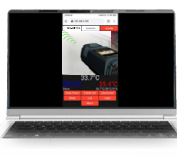

廣泛應用

通過熱感應器測量滲水區域的溫度, 通過比較牆壁 / 天花板 / 地板不同區域的溫度差異來追蹤滲水位置

探針式測量混凝土表面水分

利用延長探針方式在狹窄的縫隙測量水分滲漏點

通過‘相對表面追蹤’‘RST’來定位混凝土牆面更高水分滲漏位置 利用表面濕度作比較找出更加濕的位置

通過‘相對穿透式感應追蹤’‘RPT’模式定位瓷磚 / 大理石下面更高水分滲漏位置 (僅限MS-WITC3MT)

通過‘Wifi’和伸縮竿測量 and 追蹤那些難以到達區域的水分滲漏

WiFi 連接

能夠全天24小時 / 7日 / 365天監控, 適時拍照帶有數據並存儲進SD卡內或者通過手機熱點或WiFi 路由器連接到PC電腦 / 平板 / 智能手機

完整信息顯示在屏幕上並有遠程功能控制按鈕

谷歌瀏覽器 蘋果瀏覽器
智能手機/平板電腦 (安卓/蘋果)

WiFi 路由器 連接

通過路由器有線連接

筆記本電腦

*智能電視和投影儀需安裝瀏覽器

功能和參數更改恕不另行通知

MEET International Ltd.
MANUFACTURER AND EXPORTER
美特國際有限公司