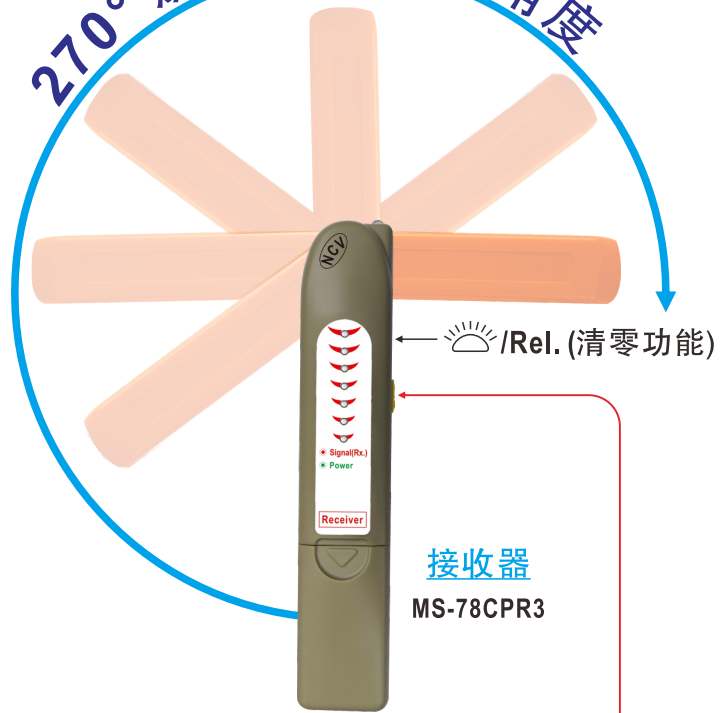

維修
裝修工程
必備!

電綫 / 電纜 / 喉管追蹤器套裝

可帶電 /
不帶電操作
安全!

在任何金屬導體上單極發射信號, 簡單易用!

MODEL.: MS-CPTK1A

發射器

MS-78CPT3A

270° 旋轉, 可選6個角度

接收器

MS-78CPR3

配置 快速連接配置方便測試

鱷魚夾轉接頭

MS-LAC

快速對電綫/電纜/
金屬喉管進行測試

13A 插座轉接頭

MS-CP(9A)

快速對13A 插座
連接進行測試

大螺頭轉接器

MS-TLAES

快速與燈座(大螺頭)
連接進行測試

測試套裝

結實耐用工具包包裝
便攜+完美保護

主要功能

發射器:

- 使用9V電池操作
- 8段發射功率選擇
- 可應用在帶電或者不帶電“線路”上, 耐600V AC/DC 電壓
- 發射距離大於1公里
- 可在任何金屬導體上發射信號
- 可在電線外皮進行信號發射

絕無僅有的
新技術

接收器:

- 使用9V電池操作
- 自動靈敏度調校或者“REL”(清零)功能
- 不接觸式AC電壓探測功能, NCV, >100V AC
- 帶有白色LED電筒功能
- 帶聲響和7段強弱訊號感測指示
- 感應頭可270度6檔位調校位置