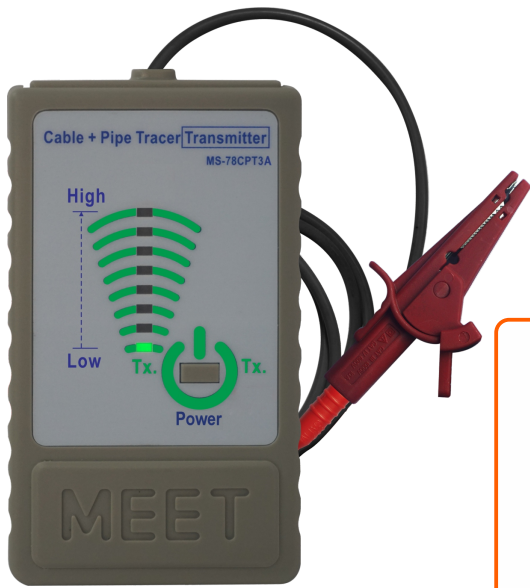

維修
裝修工程
必備!

電綫 / 電纜 / 喉管追蹤器套裝

可帶電 /
不帶電操作
安全!

在任何金屬導體上單極發射信號, 簡單易用!

MODEL.: MS-CPTK1A

發射器

MS-78CPT3A

270° 旋轉, 可選6個角度

接收器

MS-78CPR3

配置 快速連接配置方便測試

鱷魚夾轉接頭

MS-LAC

快速對電綫/電纜/
金屬喉管進行測試

13A 插座轉接頭

MS-CP(9A)

快速對13A 插座
連接進行測試

大螺頭轉接器

MS-TLAES

快速與燈座(大螺頭)
連接進行測試

測試套裝

結實耐用工具包包裝
便攜+完美保護

主要功能

發射器:

- 使用9V電池操作
- 8段發射功率選擇
- 可應用在帶電或者不帶電“線路”上, 耐600V AC/DC 電壓
- 發射距離大於1公里
- 可在任何金屬導體上發射信號
- 可在電線外皮進行信號發射

絕無僅有的
新技術

接收器:

- 使用9V電池操作
- 自動靈敏度調校或者“REL”(清零)功能
- 不接觸式AC電壓探測功能, NCV, >100V AC
- 帶有白色LED電筒功能
- 帶聲響和7段強弱訊號感測指示
- 感應頭可270度6檔位調校位置