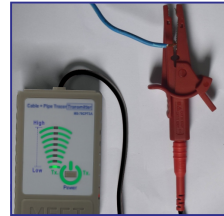

電綫 / 電纜 / 喉管追蹤器套裝

簡單
易操作

如何追蹤

MODEL.: MS-CPTK1A

短距離發射可以將鱷魚夾夾在電綫外皮發射信號；遠距離發射可以同導體連接發射信號，如電綫控制，電腦，安防，電話綫等等。

追蹤/尋找，暗藏在牆，地面，天花，間格等電綫/多芯電纜綫/電話綫/屏蔽綫/網路綫等

超强信號
發射能力，
追蹤發射信號
超150米外
可輕鬆接收

設備運行當中不需要拔掉信號綫/網綫而照樣可以利用絕緣綫外皮層進行發射信號

帶電，不帶電都可以操作，防燒耐壓可達600V AC/DC

快速對13A 插座
連接并進行追蹤

快速與火綫連接

快速與零綫連接

快速與水綫連接

利用鱷魚夾
快速連接
電綫 / 水喉

快速與燈座(大羅頭)
連接并進行追蹤測試

各類金屬管尋找，追蹤包括隱藏鋼筋

追蹤冷熱水/煤氣/油/任何氣體管

- 尋找冷暖水喉(金屬)位置
- 尋找地底水喉
- 尋找隱藏鋼筋

附帶 NCV 不接觸式 ACV 功能

NCV, 不接觸式AC探測帶電綫路和電綫

利用接收器的'NCV' 功能快速的探測帶AC '電' (>100VAC) 綫路；電綫和斷綫位置，快速辨別插座的火/水綫有無反接，快速辨別有無連接地綫。