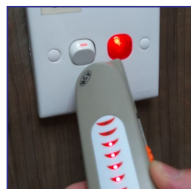

NCV, 不接觸式AC探測帶電綫路和電綫

利用接收器的'NCV' 功能快速的探測帶AC '電' (>100VAC) 綫路；電綫和斷綫位置，快速辨別插座的火/水綫有無反接，快速辨別有無連接地綫。