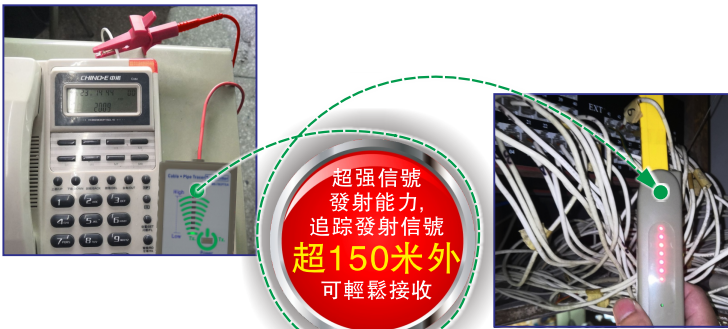

電綫 / 電纜 / 喉管追蹤器套裝

簡單
易操作

如何追蹤

MODEL.: MS-CPTK1A

短距離發射可以將鱷魚夾夾在電綫外皮發射信號；遠距離發射可以同導體連接發射信號，如電綫控制，電腦，安防，電話綫等等。

追蹤/尋找，暗藏在牆，地面，天花，間格等電綫/多芯電纜綫/電話綫/屏蔽綫/網路綫等

超强信號
發射能力，
追蹤發射信號
超150米外
可輕鬆接收

設備運行當中不需要拔掉信號綫/網綫而照樣可以利用絕緣綫外皮層進行發射信號

帶電，不帶電都可以操作，防燒耐壓可達600V AC/DC

快速對13A 插座
連接并進行追蹤

快速與火綫連接

快速與零綫連接

快速與水綫連接

利用鱷魚夾
快速連接
電綫 / 水喉

快速與燈座(大羅頭)
連接并進行追蹤測試

各類金屬管尋找，追蹤包括隱藏鋼筋

追蹤冷熱水/煤氣/油/任何氣體管

- 尋找冷暖水喉(金屬)位置
- 尋找地底水喉
- 尋找隱藏鋼筋

附帶 NCV 不接觸式 ACV 功能

NCV, 不接觸式AC探測帶電綫路和電綫

利用接收器的'NCV' 功能快速的探測帶AC '電' (>100VAC) 綫路；電綫和斷綫位置，快速辨別插座的火/水綫有無反接，快速辨別有無連接地綫。