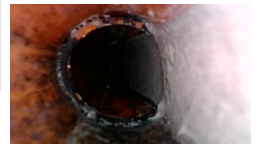

電氣工程
必備!

絕緣保護內窺鏡系列

緊急/監控
安全檢查

• 電箱/配電網/電器/電路/安檢 • 帶電檢查 • 帶電監控

360°雙攝像頭絕緣保護內窺鏡, 帶顯示屏

600V
CAT.Ⅲ

600V
CAT.Ⅲ
硅膠套
絕緣
保護

軟管可更換
(價格另議)

(前+側)

側邊鏡頭
360°旋轉

前鏡頭

360°

可拍攝/
錄像

4.3寸高清
1920x1080P
顯示屏

側 前+側 前
三種鏡頭顯示方式

可帶電檢查故障位置和原因

雙鏡頭各1百萬像素/
70°/4-500CM /
IP67/Ø8MM /
Ø9.5MM 8 LED +
1 LED 背光燈

Type 'B'
充電接口

支持128GB micro TF
卡, 僅支持10級或者更
高級別FAT32格式的TF
卡(插入設備後將自動格
式化為FAT32格式)

- ☐ MS-ES3/MS-AE0Si1 (軟管)
- ☐ MS-ES3/MS-AE0Hi1 (硬管)

註: 標配跟機1米 (Ø15mm, 最大) 軟或者硬管

產品示範視頻請登入

YouTube,
MEET MS-ES3 / MS-AE0Hi1

使用實例視頻

YouTube

檢查管道

檢查配電箱/控制箱
內異常問題

深入觀查建築工程
安裝

安全查看

可同時檢查前方和
360度側面物體情境

WiFi
絕緣保護
工業內窺鏡
(可180°度旋轉)

手機或
筆記本電腦
WIFI 連接

可拍攝/錄像
存儲到手機/
筆記本電腦

Type 'C'
充電接口

1920 x 1080P/
70° / 4-500CM
IP67 / Ø8MM
8 LED 背光燈

支持
180°
雙向彎曲鏡頭

手機不包

600V
CAT.Ⅲ
硅膠套
絕緣
保護

- ☐ MS-WES5Si (軟管)

註: 標配跟機1米 (Ø15mm, 最大) 軟管

下載
APP Google Store
或者Apple Store

WiFi Check APP.

或者

安卓

蘋果

美特國際有限公司 MEET INTERNATIONAL LTD.

Flat 1901, 19/F., Westin Centre, 26 Hung To Road, Kwun Tong, Kowloon, Hong Kong.

香港九龍觀塘鴻圖道 26 號威登中心 19 樓 1901 室

Website: www.meet.com.hk   globalsources.com/meetintl.co   meetusa.en.alibaba.com

Online shop: www.meetishop.com   Tel: +86 (852) 29504689   E-mail: sales@meet.com.hk

MANUFACTURER AND EXPORTER

MEET.com.hk

MEET iShop

WhatsApp
(852) 63579757

MEET_HK 頻道頁
YouTube

Copyright © 2023 MEET (China) LTD. All rights reserved.

CAT23001CNT_Endoscope series_V01