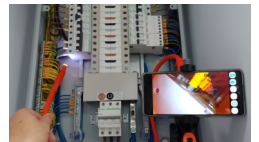

產品示範視頻請登入

YouTube,
MEET MS-ES3 / MS-AE0Hi1

使用實例視頻

YouTube

檢查管道

檢查配電箱/控制箱
內異常問題

深入觀查建築工程
安裝

安全查看