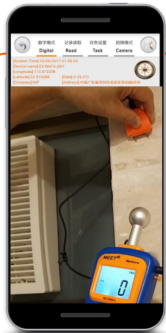

# 無線連接樓宇滲漏探測儀系列

- 滲透式感應
- 表面探針式測試
- 無線手機連接
- 可做記錄拍攝
- 探針式測試數據參考食環署要求

iMeet  
Download on the  
Android

iMeet  
GET IT ON  
Google play

iMeet  
Download on the  
App Store

產品示範視屏請登入  
YouTube, MS-W98U4

YouTube  
MEET International LTD

數字顯示

場景拍照  
附帶日期記錄

實時模擬指針顯示  
(順時針旋轉手機)

實時曲線式顯示  
(逆時針旋轉手機)

存檔記錄/  
數據存檔

歷史存檔 / 數據歸檔  
連照片 (iOS 用戶,  
需通過照片庫查看  
存檔的圖片與分享)

發送分享  
測量資料

MS-W98U4

## 熱成像儀 MS-ITC2U / MS-ITC21U

可同時顯示被測物體溫度 + 水份 + 圖像!

MEET 無線系列儀器測量數據時, 可通過  
智能手機或平板電腦自動儲存并實時分享

1 實時溫度變化  
曲綫圖顯示

2 實景圖像

3 目標溫度點

4 最高溫度顯示

5 測量湿度顯示