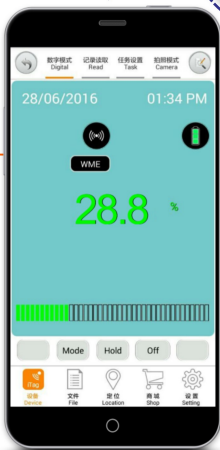

# 無線連接樓宇滲漏探測儀系列

- 滲透式感應
- 表面探針式測試
- 無線手機連接
- 可做記錄拍攝
- 探針式測試數據參考食環署要求

iMeet  
Download on the  
Android

iMeet  
GET IT ON  
Google play

iMeet  
Download on the  
App Store

產品示範視屏請登入  
YouTube, MS-W98U4

YouTube  
MEET International LTD

數字顯示

場景拍照  
附帶日期記錄

實時模擬指針顯示  
(順時針旋轉手機)

實時曲線式顯示  
(逆時針旋轉手機)

存檔記錄/  
數據存檔

歷史存檔 / 數據歸檔  
連照片 (iOS 用戶,  
需通過照片庫查看  
存檔的圖片與分享)

發送分享  
測量資料

MS-W98U4

## 熱成像儀 MS-ITC2U / MS-ITC21U

可同時顯示被測物體溫度 + 水份 + 圖像!

MEET 無線系列儀器測量數據時, 可通過  
智能手機或平板電腦自動儲存并實時分享

1 實時溫度變化  
曲綫圖顯示

2 實景圖像

3 目標溫度點

4 最高溫度顯示

5 測量湿度顯示